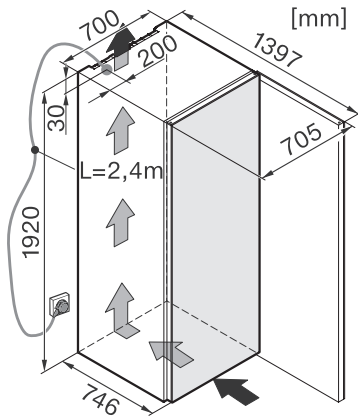

KWT 6834 SGS

Fristående vinkyl

med FlexiFrame och SommelierSet för perfekta förberedelser inför vinprovning.

KWT6831SG, KWT6832SGS, KWT6833SG,
KWT6834SGS (Installation drawings)