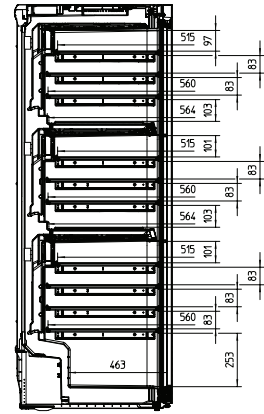

## KWT 6834 SGS

Fristående vinkyl

med FlexiFrame och SommelierSet för perfekta förberedelser inför vinprovning.

KWT6831SG, KWT6832SGS, KWT6833SG,  
KWT6834SGS (Installation drawings)

KWT6831SG, KWT6832SGS, KWT6833SG,  
KWT6834SGS (Installation drawings)

KWT6831SG, KWT6833SG, KWT6832SGS,  
KWT6834SGS (Installation drawings)